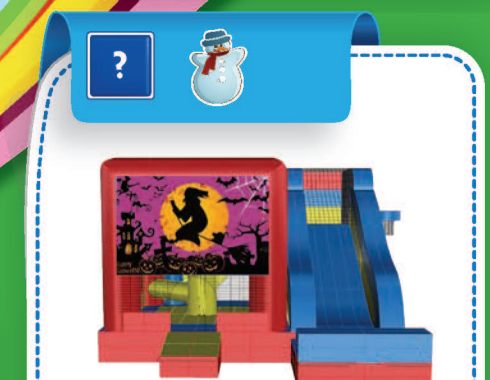

Sorcières
140 personnes l'heure
3 à 12 ans | 1 bénévole requis
1 prise de 15 ampères
20x16x12