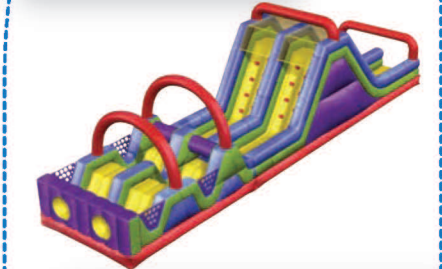

Millenium
300 personnes l'heure
4 ans et plus | 2 bénévoles requis
2 prises de 15 ampères
60x14x17