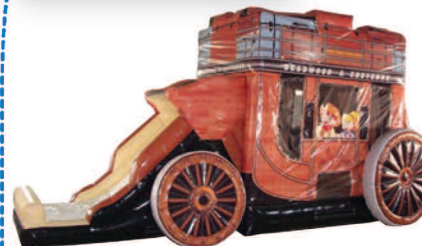

La diligence
140 personnes l'heure
3 à 12 ans | 1 bénévole requis
2 prises de 15 ampères
33x14x16